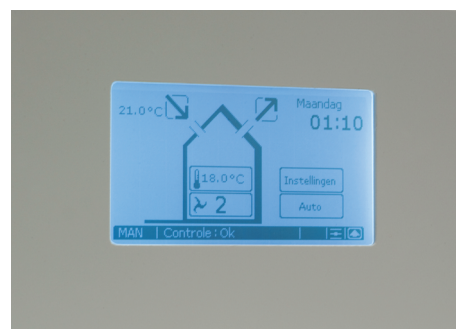

Comfocontrol (CC Luxe)

Belangrijke eigenschappen

- Centraal bedieningspaneel voor ventilatie en comfortunit
- Modern design
- Eenvoudig te bedienen
- Touch screen met pictogrammen
- Instelbaar week -en weekendprogramma

Algemeen

De Comfocontrol Luxe is een bedieningspaneel dat toepasbaar is op alle ComfoD Luxe units in combinatie met de Comfortunit ComfoCool. Het bedieningspaneel wordt standaard geleverd bij de ComfoCool.

De aansturing kan handmatig of met een weekprogramma plaatsvinden. Zowel de ventilatie als de temperatuur (in de zomer) worden door middel van de Comfocontrol Luxe geregeld.

In het hoofdscherm van de Comfocontrol Luxe kan een comforttemperatuur ingegeven worden. Op basis van deze temperatuur wordt de ComfoCool in- en uitgeschakeld. Ook de regeling van het ventilatiesysteem vindt plaats via de Comfocontrol Luxe.

Schakeling

Tussen de Comfocontrol Luxe en de ComfoCool wordt een 4-aderige zwakstroomkabel aangebracht. Instructies hierover staan in de handleiding van de ComfoCool. De kabelspecificatie is: 4x0,25mm² afgeschermd (twisted pair).