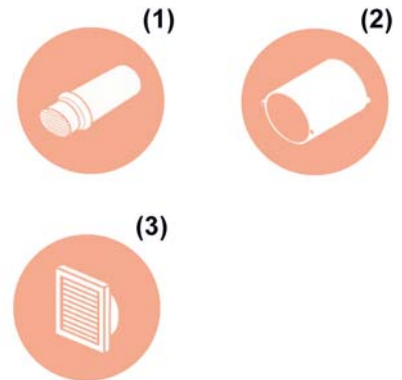

Solutions for heating, cooling and ventilation

Zehnder Group Belgium nv/sa
IZ Hoogveld • Vriesenrot 26 • 9200 Dendermonde
T 052 25 87 80 • F 052 25 87 98
info@zehnder.be • www.zehnder.be