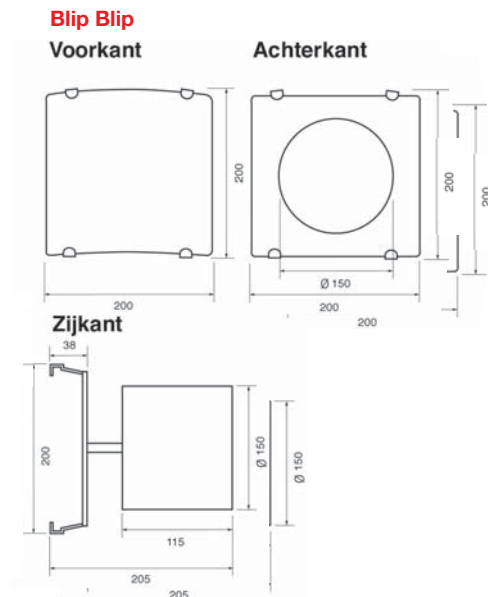

Blip Blip

De Blip Blip is ontwikkeld voor wandmontage in de keuken.

Materiaal:	kunststof / chroom front
geborsteld	(IP22)
Afmeting:	200 x 200mm
Inbouwdiepte:	167mm
Vermogen ventilator:	25W
Gewicht:	1,5kg
Geluidsniveau op 3m:	40,5dB(A)
Aansluiting:	Ø150mm
Capaciteit:	220m³/h

Aansluitspanning: 230V / 50Hz. Alle types zijn voorzien van een overbelastingsbeveiliging. Alle types zijn voorzien van een timerfunctie. Alle ventilatoren voorzien van een fitting worden geleverd exclusief lamp.

ACCESSOIRES

Wave, Cubic en Quatro

- Muurrooster FF100WS (1); een snel te installeren muurdoorvoer met Ø100mm PVC kanaal, waterdichte afsluiting en muurrooster. Het kanaal heeft een lengte van 395mm.

Blip Blip

- Kanaal ED150S (2); eenvoudig te installeren kanaal met geïntegreerde schroefgaten. Aansluiting Ø160mm. Lengte 375mm.
- Muurrooster GG84WS (3), muurrooster in ABS half mat wit - kunststof, UV-bestendig. Afmeting: 200 x 220 x 20 mm (b x h x d).