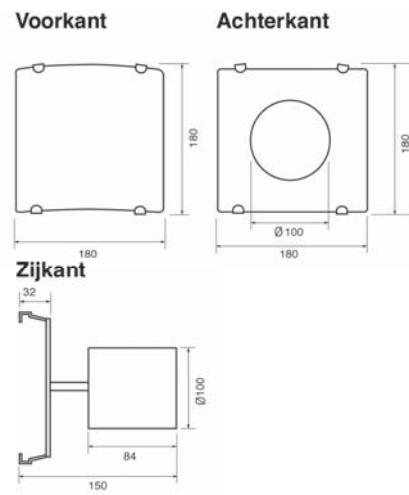

TECHNISCHE SPECIFICATIES

Cubic

De Cubic is ontwikkeld voor wandmontage in badkamer en keuken. De Cubic is tevens te gebruiken als sfeerverlichting door de geïntegreerde fitting.

Materiaal:	kunststof / chroom front glans (IP22)
Afmeting:	180 x 180mm
Inbouwdiepte:	193mm
Vermogen ventilator:	20W
Lamp:	max. 40W
Fitting:	E14
Gewicht:	1,5kg
Geluidsniveau op 3m:	37,7dB(A)
Aansluiting:	Ø100mm
Capaciteit:	99m3/h

Quatro

De Quatro is ontwikkeld voor wandmontage in badkamer en keuken. De Quatro is tevens te gebruiken als sfeerverlichting door de geïntegreerde fitting.

Materiaal:	kunststof front mat glas (IP24)
Afmeting:	180 x 180mm
Inbouwdiepte:	193mm
Vermogen ventilator:	20W
Lamp: max.	40W
Fitting:	E14
Gewicht:	1,5kg
Geluidsniveau op 3m:	37,7dB(A)
Aansluiting:	Ø100mm
Capaciteit:	99m3/h

Wave

De Wave is ontwikkeld voor wandmontage in badkamer en keuken.

Materiaal:	kunststof / chroom front glans (IP24)
Afmeting:	180 x 180mm
Inbouwdiepte:	118mm
Vermogen ventilator:	20W
Gewicht:	1,3kg
Geluidsniveau op 3m:	37,7dB(A)
Aansluiting:	Ø100mm
Capaciteit:	99m3/h

Cubic / Quatro / Wave