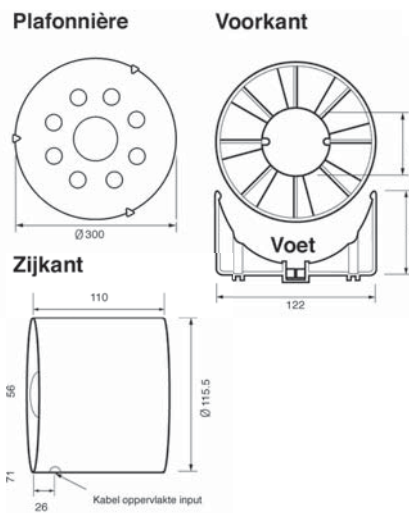

TECHNISCHE SPECIFICATIES

Cubic

De Cubic is ontwikkeld voor wandmontage in badkamer en keuken. De Cubic is tevens te gebruiken als sfeerverlichting door de geïntegreerde fitting.

Materiaal:	kunststof / chroom front glans (IP22)
Afmeting:	180 x 180mm
Inbouwdiepte:	193mm
Vermogen ventilator:	20W
Lamp:	max. 40W
Fitting:	E14
Gewicht:	1,5kg
Geluidsniveau op 3m:	37,7dB(A)
Aansluiting:	Ø100mm
Capaciteit:	99m3/h

Quatro

De Quatro is ontwikkeld voor wandmontage in badkamer en keuken. De Quatro is tevens te gebruiken als sfeerverlichting door de geïntegreerde fitting.

Materiaal:	kunststof front mat glas (IP24)
Afmeting:	180 x 180mm
Inbouwdiepte:	193mm
Vermogen ventilator:	20W
Lamp: max.	40W
Fitting:	E14
Gewicht:	1,5kg
Geluidsniveau op 3m:	37,7dB(A)
Aansluiting:	Ø100mm
Capaciteit:	99m3/h

Wave

De Wave is ontwikkeld voor wandmontage in badkamer en keuken.

Materiaal:	kunststof / chroom front glans (IP24)
Afmeting:	180 x 180mm
Inbouwdiepte:	118mm
Vermogen ventilator:	20W
Gewicht:	1,3kg
Geluidsniveau op 3m:	37,7dB(A)
Aansluiting:	Ø100mm
Capaciteit:	99m3/h

Cubic / Quatro / Wave

Solar

De Solar is ontwikkeld voor plafondmontage en is tevens geschikt als hoofdverlichting van badkamer of keuken. De Solar wordt geleverd met 3m flexibele kunststof slang Ø125mm en een muurrooster van wit PVC (muurdoorvoer Ø115mm, 150 x 150mm).

Materiaal:	kunststof front mat glas (IP22)
Afmeting:	300mm diameter
Inbouwdiepte:	80mm
Vermogen ventilator:	23W
Lamp: max.	60W
Fitting:	E14
Gewicht:	2,4kg
Geluidsniveau op 3m:	30,5dB(A) (uitgaande van 3m kanaalreductie)
Aansluiting:	Ø125mm
Capaciteit:	55m3/h (met 3m flexibele slang) 200m3/h (vrij uitblazend)

Solar