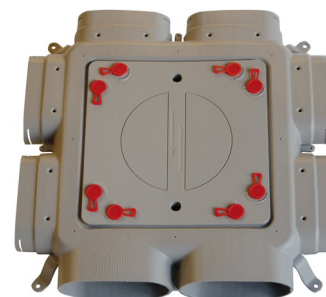

Luchtverdeelkasten

Zehnder Luchtverdeelkast Flat 51-6

Voordelen

- Montage in isolatielaag onder de estrikvloer, in de muur of in het plafond
- Snel en eenvoudig te monteren
- Gladde en hygiënische oppervlakken aan de binnenkant
- Afhankelijk van de luchthoeveelheid kunnen extra elementen worden aangesloten
- Integreerbare regeling van luchthoeveelheid voor elk verdeelkanaal
- Inspectieopening voor reiniging en toegang tot de verdeelkanalen en kleppen
- Laag drukverlies
- Overbodige aansluitingen kunnen worden afgesloten

Productbeschrijving Flat 51-6

Luchtverdeel- en verzamelement van HDPE. De luchtverdeelkast Flat 51-6 met aan de binnenkant gladde, hygiënische oppervlakken voor montage onder de estrikvloer (isolatielaag) of voor eenvoudige wand- of plafondmontage., biedt aansluitmogelijkheid voor zes luchtverdeelkanalen met een luchthoeveelheid van elk ca 50 m³/h bij een luchtsnelheid van ca. 3 m/s.

De ventilatietoestellen worden aan de zijkant aangesloten via een luchtkanaal CK 300 met een

maximale luchthoeveelheid van 300 m³/u of via een dubbele aansluitmof 160 als opzetstuk. De luchtverdeelkanalen worden afgedicht met de meegeleverde O-ringen en fixeerklemmen of afdichtingsringen. Dit zorgt voor een hoge dichtheid van het verdeelsysteem. De verdeelkast is uitgerust met een inspectieopening. Via deze inspectieopening kunnen de luchtkanalen worden uitgerust met kleppen voor regeling van de luchthoeveelheid. Voor montage in de isolatielaag is een opzetstuk met klep verkrijgbaar die de toegang tot de inspectieopening vrijhoudt.

Productbeschrijving toebehoren Regelklep

Voor regeling van de luchthoeveelheid van de afzonderlijke luchtdoorlaatelementen kan in de verdeelkast een handmatig instelbare klep worden ingebouwd. De luchthoeveelheidsregeling gebeurt in