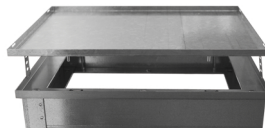

Afdekkappen flat 51

Afdekkappen om de niet gebruikte aansluitingen af te sluiten.

Artikelnummer

zie tabel 0.1.

Toebehoren luchtverdeelkast Flat 51-6

zie tabel 0.2.

Maatschets Flat 51-06

zie afbeelding 0.1.

Grafiek

zie afbeelding 0.2.

Afmetingen toebehoren

zie afbeelding 0.3.

Afmetingen toebehoren (2)

zie afbeelding 0.4.

Vereiste ruimte voor Flat 51-6

zie afbeelding 0.5.