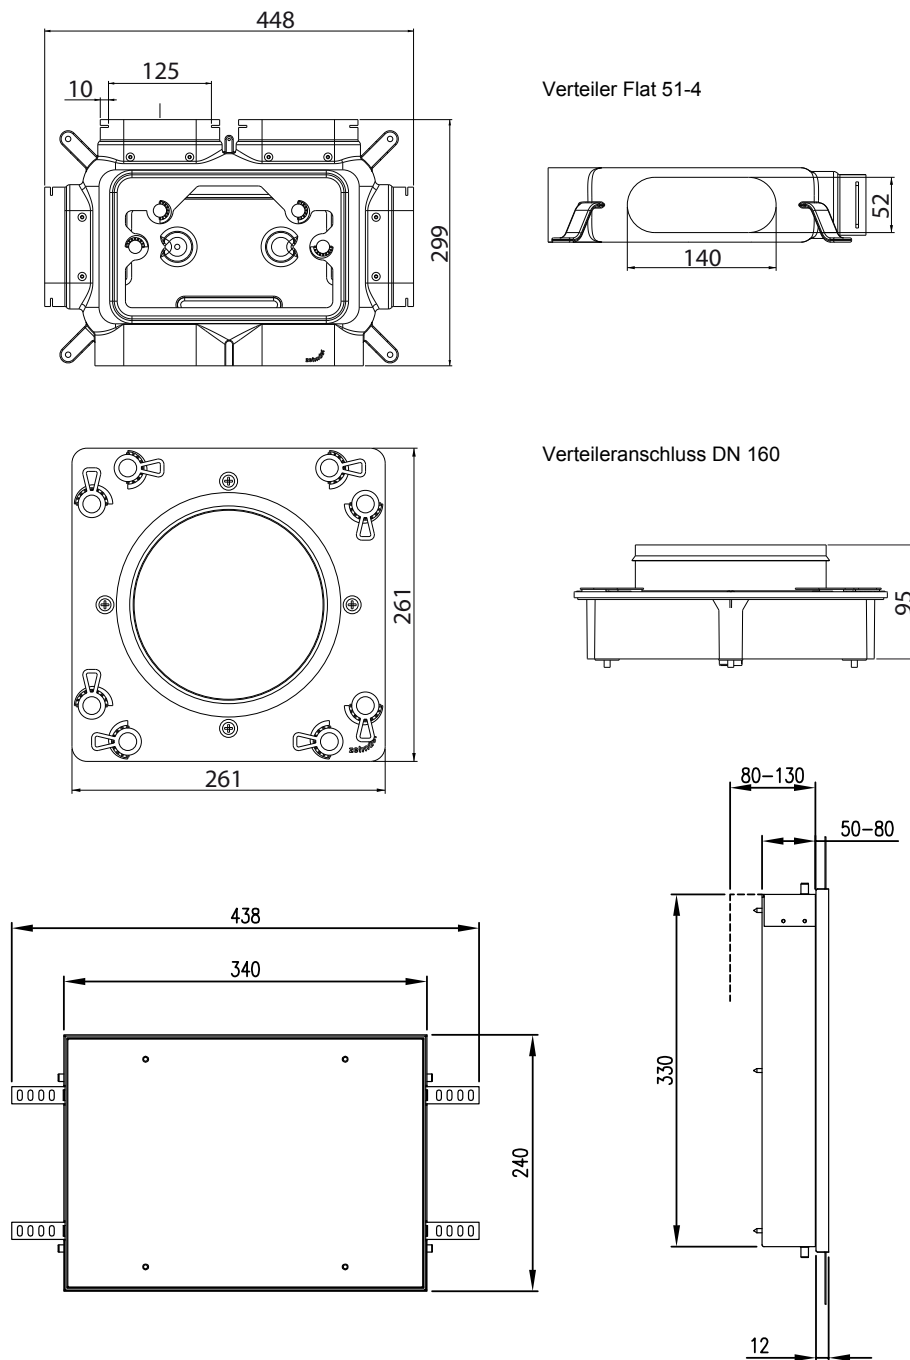

Afbeelding 0.2

Luchtverdeelkasten

Zehnder Luchtverdeelkast Flat 51-6