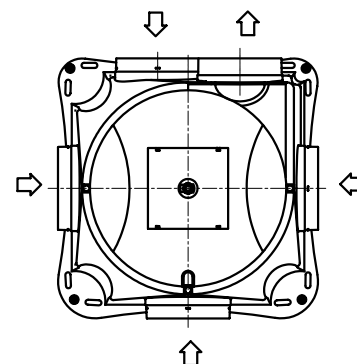

Luchtrichting

De CMFe heeft aanzuigpunten aan 4 zijden. Van de 4 aanzuigpunten zijn er 3 standaard afgedopt. Naar keuze kunnen de aanzuigpunten worden aangesloten. De persmond zit aan de zijkant van de CMFe.