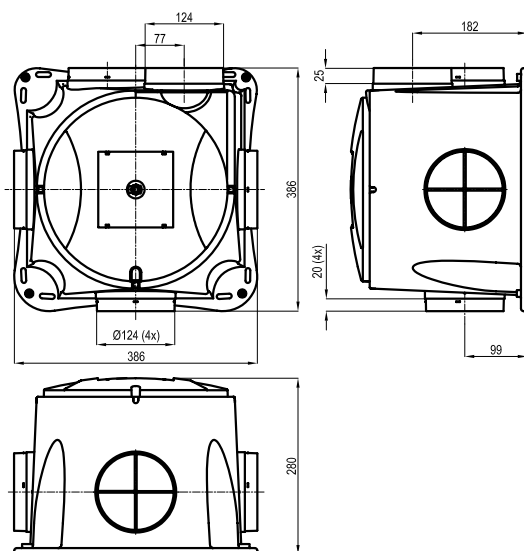

Geluid

Bij de technische gegevens staat het geluidsdrukkniveau zuig/pers in dB(A) vermeld.

Opties

- Leverbaar met achteraansluiting voorzien van rubberafdichting voor aansluiting op instortkanaal. Aan de achterzijde van de behuizing zit een opening van $\varnothing 330\text{mm}$ waar 2 kanalen met een diameter van $\varnothing 125\text{ mm}$ inpassen.

Afmetingen

zie afbeelding 0.1.

Afbeelding 0.1

Woonhuisventilator

CMFe 14

CMFe

Ventilator stand	Capaciteit	Druk	Opgenomen vermogen	Opgenomen stroom	Cos. ϕ	Geluidsniveau		Gewicht	Aansluit-schema nummer
	Qv m ³ /h	ΔP st Pa	Watt el	A		Zuig dB(A)	Pers dB(A)		
CMFe									
(1) laag	100	29	7	0.055	0.55	35	54	4	-
(2) midden	150	75	15	0.12	0.55	34	54		
(3) midden	150	132	21	0.17	0.54	55	62		
(4) midden	150	193	27	0.22	0.55	-	-		
(5) midden	150	242	33	0.27	0.54	-	-		
(6) hoog	225	116	28	0.22	0.55	-	-		
(7) hoog	225	196	39	0.32	0.53	-	-		
(8) hoog	225	291	55	0.44	0.54	63	71		
(9) hoog	350	202	73	0.58	0.55	67	76		