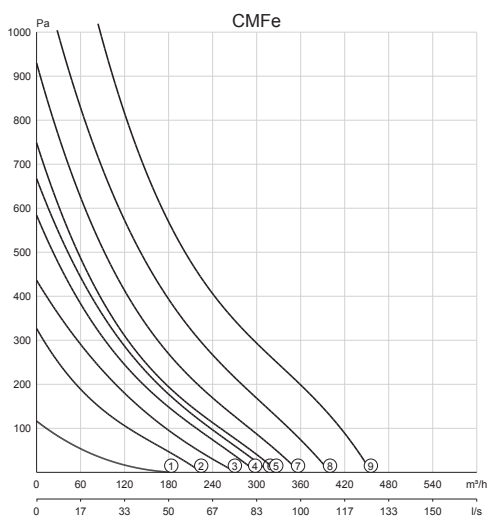

Afmetingen

zie afbeelding 0.1.

Afbeelding 0.1

Woonhuisventilator

CMFe 14

CMFe

Ventilator stand	Capaciteit	Druk	Opgenomen vermogen	Opgenomen stroom	Cos. ϕ	Geluidsniveau		Gewicht	Aansluit-schema nummer
	Qv m ³ /h	ΔP st Pa	Watt el	A		Zuig dB(A)	Pers dB(A)		
CMFe									
(1) laag	100	29	7	0.055	0.55	35	54	4	-
(2) midden	150	75	15	0.12	0.55	34	54		
(3) midden	150	132	21	0.17	0.54	55	62		
(4) midden	150	193	27	0.22	0.55	-	-		
(5) midden	150	242	33	0.27	0.54	-	-		
(6) hoog	225	116	28	0.22	0.55	-	-		
(7) hoog	225	196	39	0.32	0.53	-	-		
(8) hoog	225	291	55	0.44	0.54	63	71		
(9) hoog	350	202	73	0.58	0.55	67	76		