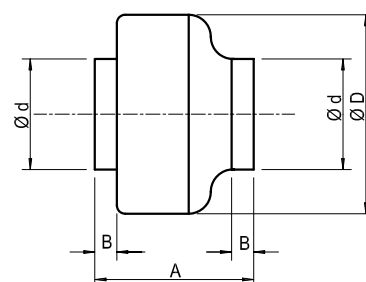

Accessoires Kanaalventilator RRV

De volgende accessoires kunnen worden toegepast op de RRV :

- SGR
- BM
- RSK

SGR beschermrooster voor RRV

Beschermrooster van verzinkt staaldraad met een maaswijdte van 8 mm, voor montage aan de zuig- of perszijde van de RRV ventilator.

BM klemband voor RRV

Klemband, inwendig voorzien van trillingdempend materiaal, voor eenvoudige trillingvrije montage van de RRV in het kanaal.

RSK terugslagklep voor RRV

Horizontale terugslagklep ten behoeve van kanaalinbouw.