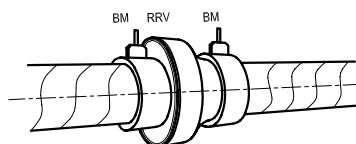

Accessoires Kanaalventilator RRV

De volgende accessoires kunnen worden toegepast op de RRV :

- SGR
- BM
- RSK

SGR beschermrooster voor RRV

Beschermrooster van verzinkt staaldraad met een maaswijdte van 8 mm, voor montage aan de zuig- of perszijde van de RRV ventilator.

BM klemband voor RRV

Klemband, inwendig voorzien van trillingdempend materiaal, voor eenvoudige trillingvrije montage van de RRV in het kanaal.

RSK terugslagklep voor RRV

Horizontale terugslagklep ten behoeve van kanaalinbouw.

Uitvoeringen

zie tabel 0.1.

Ventilator type	Klemband	Terugslagklep	Beschermrooster
RRV 100	BM 100	RSK 100	SGR 100
RRV 125	BM 125	RSK 125	SGR 125
RRV 160	BM 160	RSK 160	SGR 160
RRV 200	BM 200	RSK 200	SGR 200
RRV 250	BM 250	RSK 250	SGR 250
RRV 315	BM 315	RSK 315	SGR 315