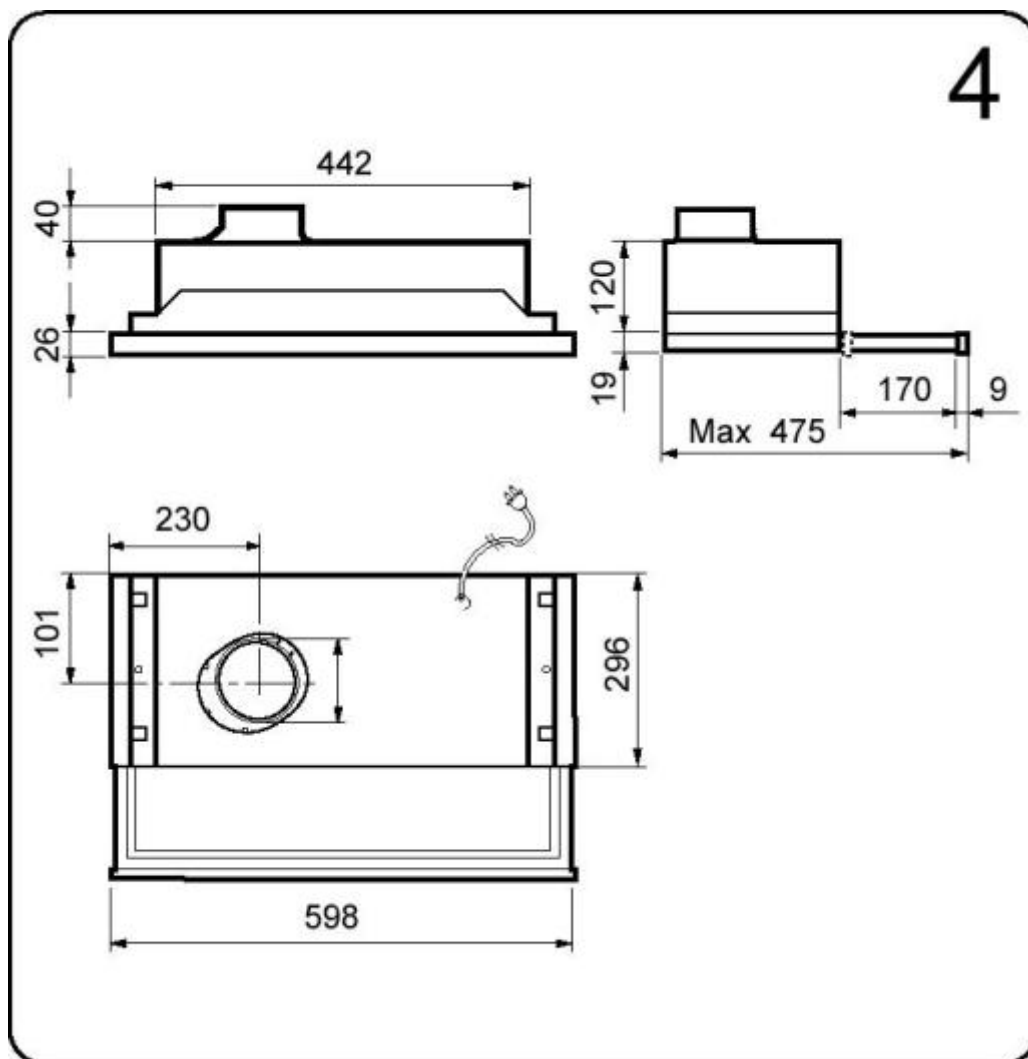

Mechanische klep om permanent te ventileren

Deze mechanische klep werd speciaal ontworpen om fluiten te vermijden wanneer de wasemkap zich in gesloten stand bevindt.

Afmetingen

Breedte : 598mm

Diepte : 296mm tot 475mm

Hoogte : 120mm

zie afbeelding 0.1.

Motorloze wasemkap met permanente ventilatie VSM Alu Look

Afbeelding 0.1