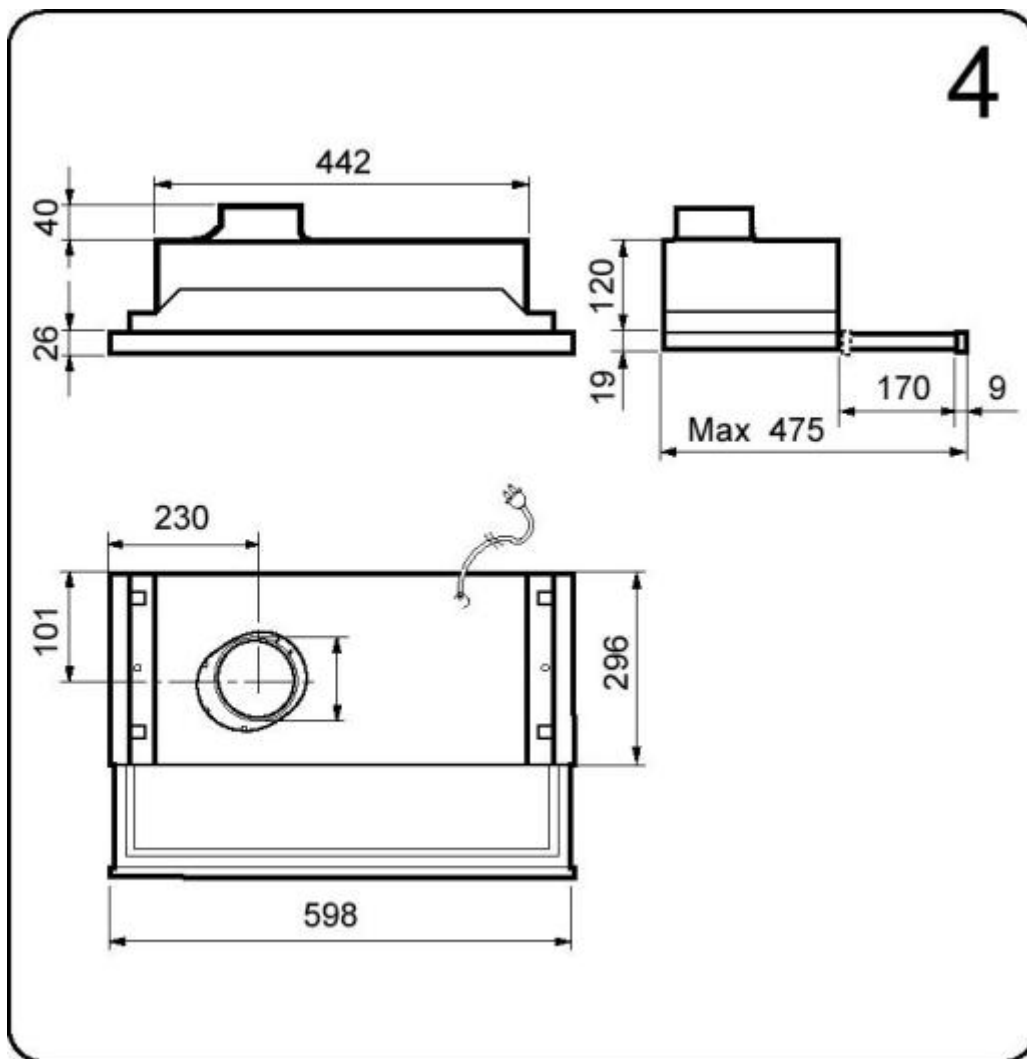

Caisson

Face avant en aluminium

Montage

La hotte doit être montée à maximum 70 cm du plan de travail et encastrée dans un meuble.

Eclairage

L'éclairage est assuré par une lampe PL commandée par un interrupteur

Mesures

Largeur : 598mm

Profondeur : 296 à 475mm

Hauteur encastrable : 120mm

0.1.

0.1